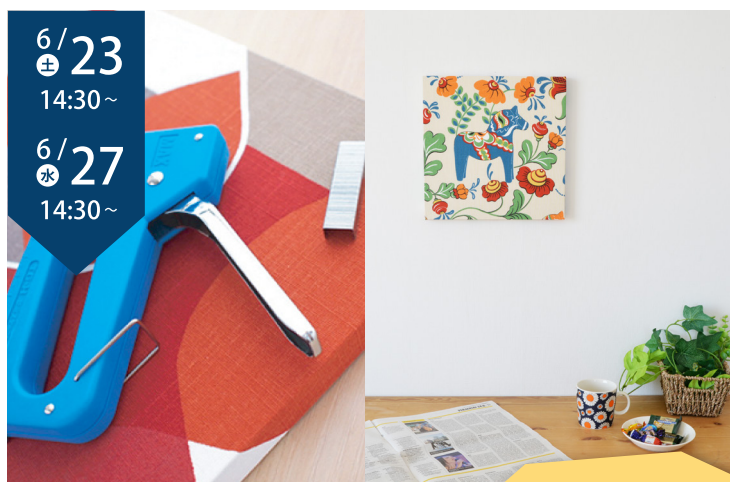

6/23
11:30~6/27
11:30~6/23
14:30~6/27
14:30~参加者
募集!6/23
11:30~6/27
11:30~

北欧生地で がま口コインケースづくり教室

小柄の生地で、可愛いがま口コインケースを作いませんか？
がま口初心者の方でも簡単に作れます。今回は丸型のコインケースを作ります。

- 開催時間：各回 11:30 ~ (所要時間：約 2 時間)
- 定員：各回 4 名様 (要予約) ■ 受講費：¥ 1,944 (税込、生地代含む)
- 受講方法：お電話と店頭にて受付しております。

6/23
14:30~6/27
14:30~

北欧生地で 北欧ファブリックパネルづくり教室

お部屋に 1 枚飾るだけで空間をセンスアップしてくれるファブリックパネル。
初心者の方でも簡単に作れます。お好きなサイズのパネルをお選びください。

- 開催時間：各回 14:30 ~ (所要時間：約 1 時間半)
- サイズ：①20×20 ②30×30 ③37×26 ④40×40 ⑤51×37 ⑥60×42 (cm)
- 定員：各回 4 名様 (要予約)
- 受講費：①②③ ¥ 2,160 (税込) + 生地代 ④ ¥ 2,808 (税込) + 生地代
⑤⑥ ¥ 3,240 (税込) + 生地代
- 受講方法：お電話と店頭にて受付しております。

6/27
14:30~

参加者
募集!

6/23
11:30~

6/27
11:30~

北欧生地で
がま口コインケースづくり教室

がま口生地、可愛いがま口コインケースを作ります。今回は丸型のコインケースを作ります。

- 開催時間：各回 11:30 ~ (所要時間：約 2 時間)
- 定員：各回 4 名様 (要予約) ■ 受講費：¥ 1,944(税込、生地代含む)
- 受講方法：お電話と店頭にて受付しております。

6/23
14:30~

6/27
14:30~

北欧生地で
北欧フアブリックパネルづくり教室

お部屋に1枚飾るだけで空間をセンスアップしてくれるフアブリックパネル。初心者の方でも簡単に作れます。お好きなサイズのパネルをお選びください。

- 開催時間：各回 14:30 ~ (所要時間：約 1 時間半)
- サイズ：①20×20②30×30 ③37×26 ④40×40 ⑤51×37 ⑥60×42 (cm)
- 定員：各回 4 名様 (要予約)
- 受講費：①②③ ¥ 2,160(税込) + 生地代 ④ ¥ 2,808(税込) + 生地代 ⑤⑥ ¥ 3,240(税込) + 生地代
- 受講方法：お電話と店頭にて受付しております。